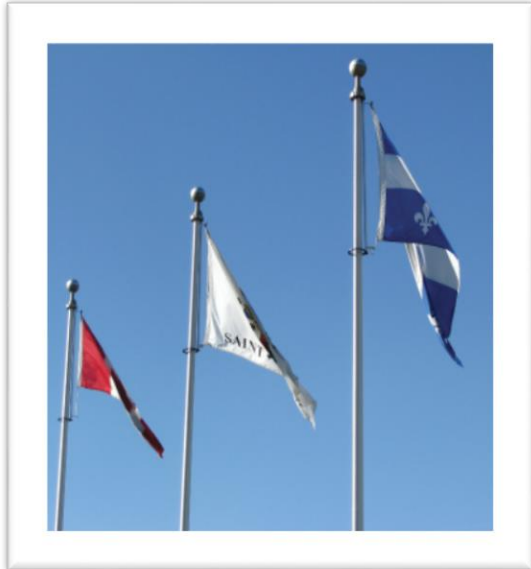

## LES PRODUITS *TECNIMA* EN IMAGES

**Drapeaux personnalisés**

**Support mural (peint) & ses drapeaux.**

**Projets spéciaux :**  
Mât de drapeau avec drapeaux sur  
panneaux en aluminium et impression

**Projets spéciaux :**  
Panneaux d'aluminium avec impression  
avec **supports & bannières oriflammes**

**Tente promotionnelle** – de type : Exa-Tent  
-entièrement personnalisé

**Mâts de drapeaux –**  
de type MA, MC, MR

**Mâts de drapeaux – Offert avec drapeaux de pays,**  
provinces, personnalisés ainsi que des **bannières**