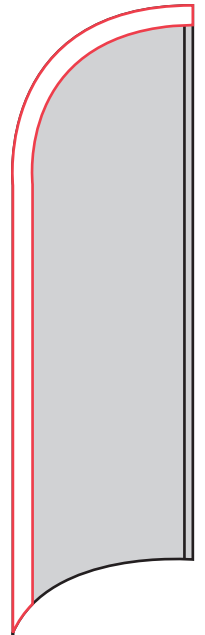

Gabaries bannière Wing

33''x13'

33''x10'

33''x8'

21''x6'

Spécification:

- le document .AI Illustrator ou PDF
- font/police, doivent être vectoriels;
- fournir au besoin les couleurs Pantones;
- image/photo 120 DPI à 100%.

Zone image 

Glissière : blanche ou noir

T : 450 799-3664

15075, avenue Guy, Saint-Hyacinthe, Québec, Canada, J2R 1V4

info@tecnima.net