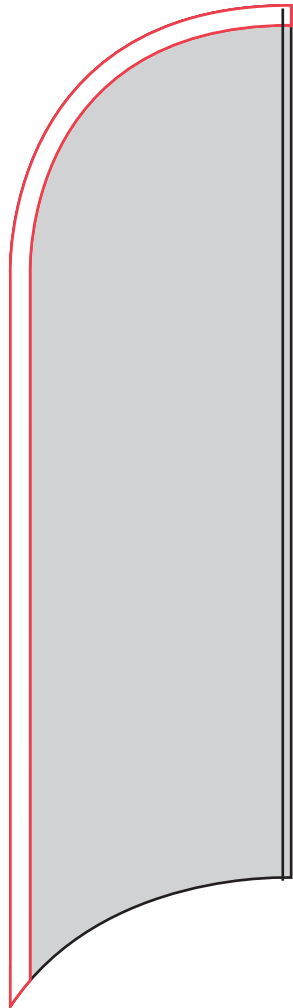

Gabaries bannière Wing

33''x13'

33''x10'

33''x8'

21''x6'

Spécification:

- le document .AI Illustrator ou PDF
- font/police, doivent être vectoriels;
- fournir au besoin les couleurs Pantones;
- image/photo 120 DPI à 100%.

Zone image 

Glissière : blanche ou noir

T : 450 799-3664

15075, avenue Guy, Saint-Hyacinthe, Québec, Canada, J2R 1V4

info@tecnima.net