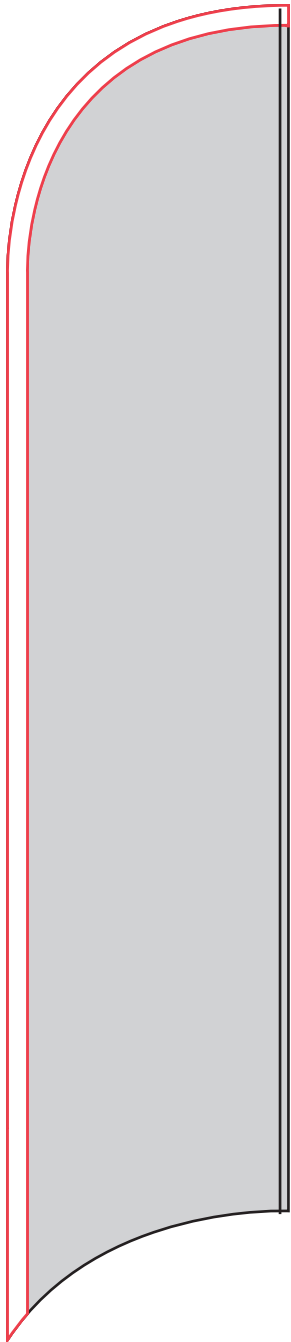

Gabaries bannière Wing

33''x13'

33''x10'

33''x8'

21''x6'

Spécification:

- le document .AI Illustrator ou PDF
- font/police, doivent être vectoriels;
- fournir au besoin les couleurs Pantones;
- image/photo 120 DPI à 100%.

Zone image 

Glissière : blanche ou noir

T : 450 799-3664

15075, avenue Guy, Saint-Hyacinthe, Québec, Canada, J2R 1V4

info@tecnima.net