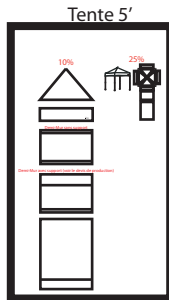

Bannière pour valence: 96" x 12"

Sérigraphie:  
Logo max 64" x 34" pour film  
100" x 34" pour transfert

Accessoires