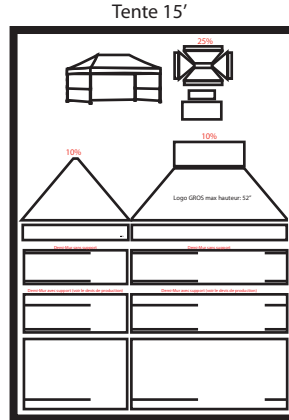

Bannière pour valence: 96" x 12"

Sérigraphie:  
Logo max 64" x 34" pour film  
100" x 34" pour transfert

Accessoires