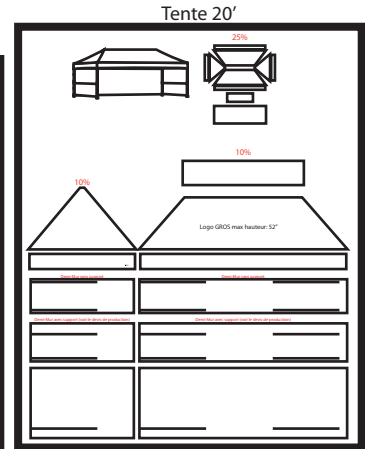

Bannière pour valence: 96" x 12"

Sérigraphie:  
Logo max 64" x 34" pour film  
100" x 34" pour transfert

Accessoires