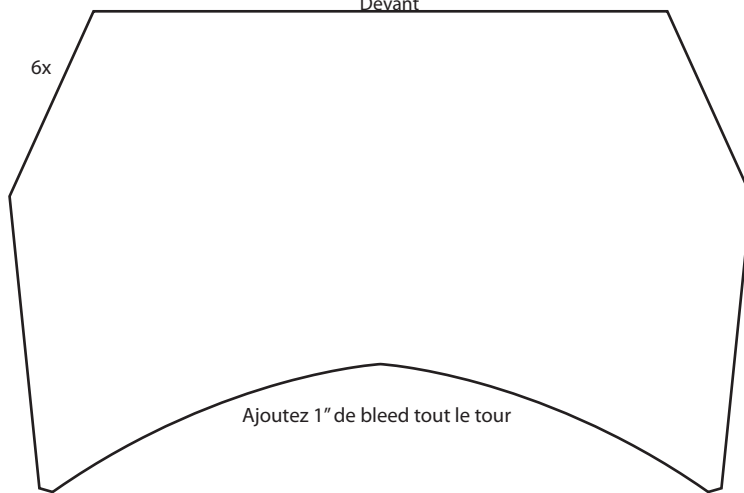

Ajoutez 1" de bleed tout le tour

100%

Pignon

6x

6x

Ajoutez 1" de bleed tout le tour

100%

6x

Devant

6x

Ajoutez 1" de bleed tout le tour

Bas de patte, couleur de la tente - 6x

Vue de face 3D

10%

Vue de haut