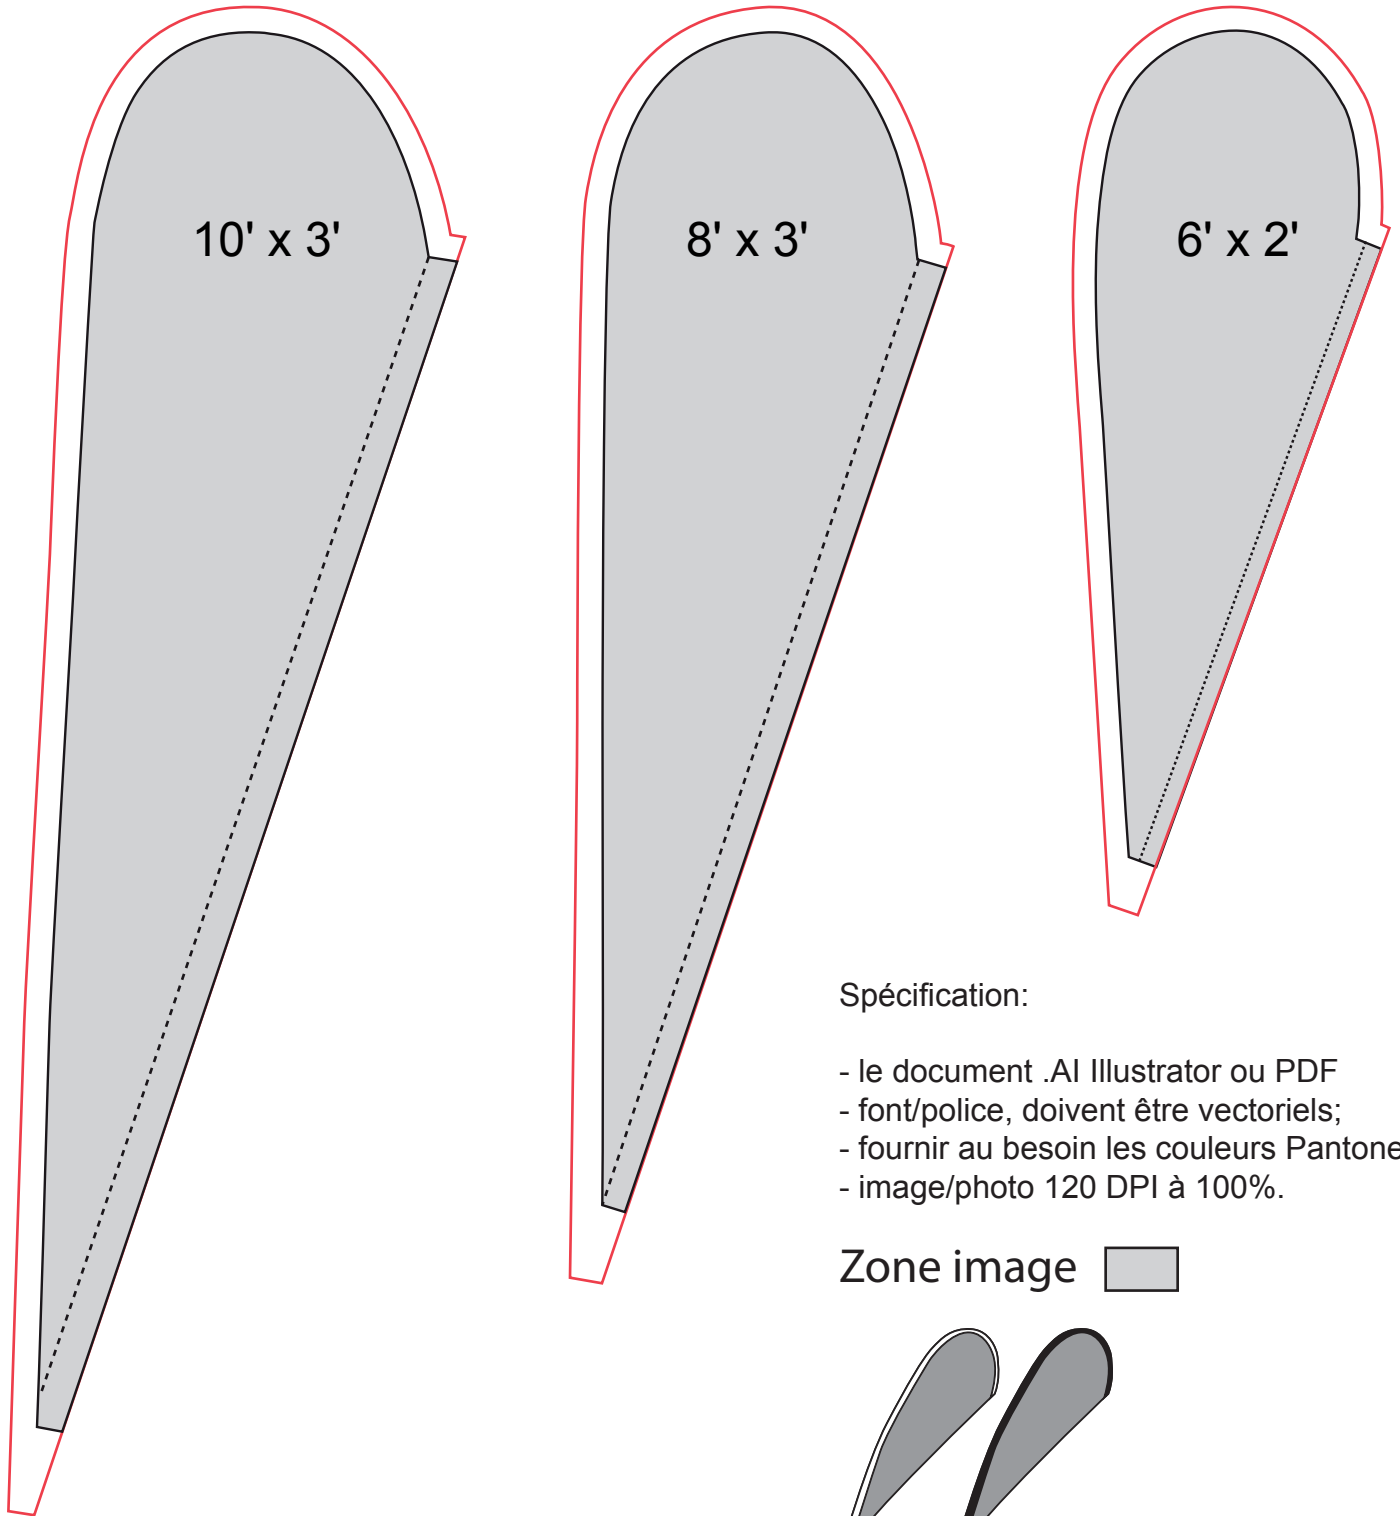

Gabaries bannière Beach

Spécification:

- le document .AI Illustrator ou PDF
- font/police, doivent être vectoriels;
- fournir au besoin les couleurs Pantones;
- image/photo 120 DPI à 100%.

Zone image 

Glissière : blanche ou noir